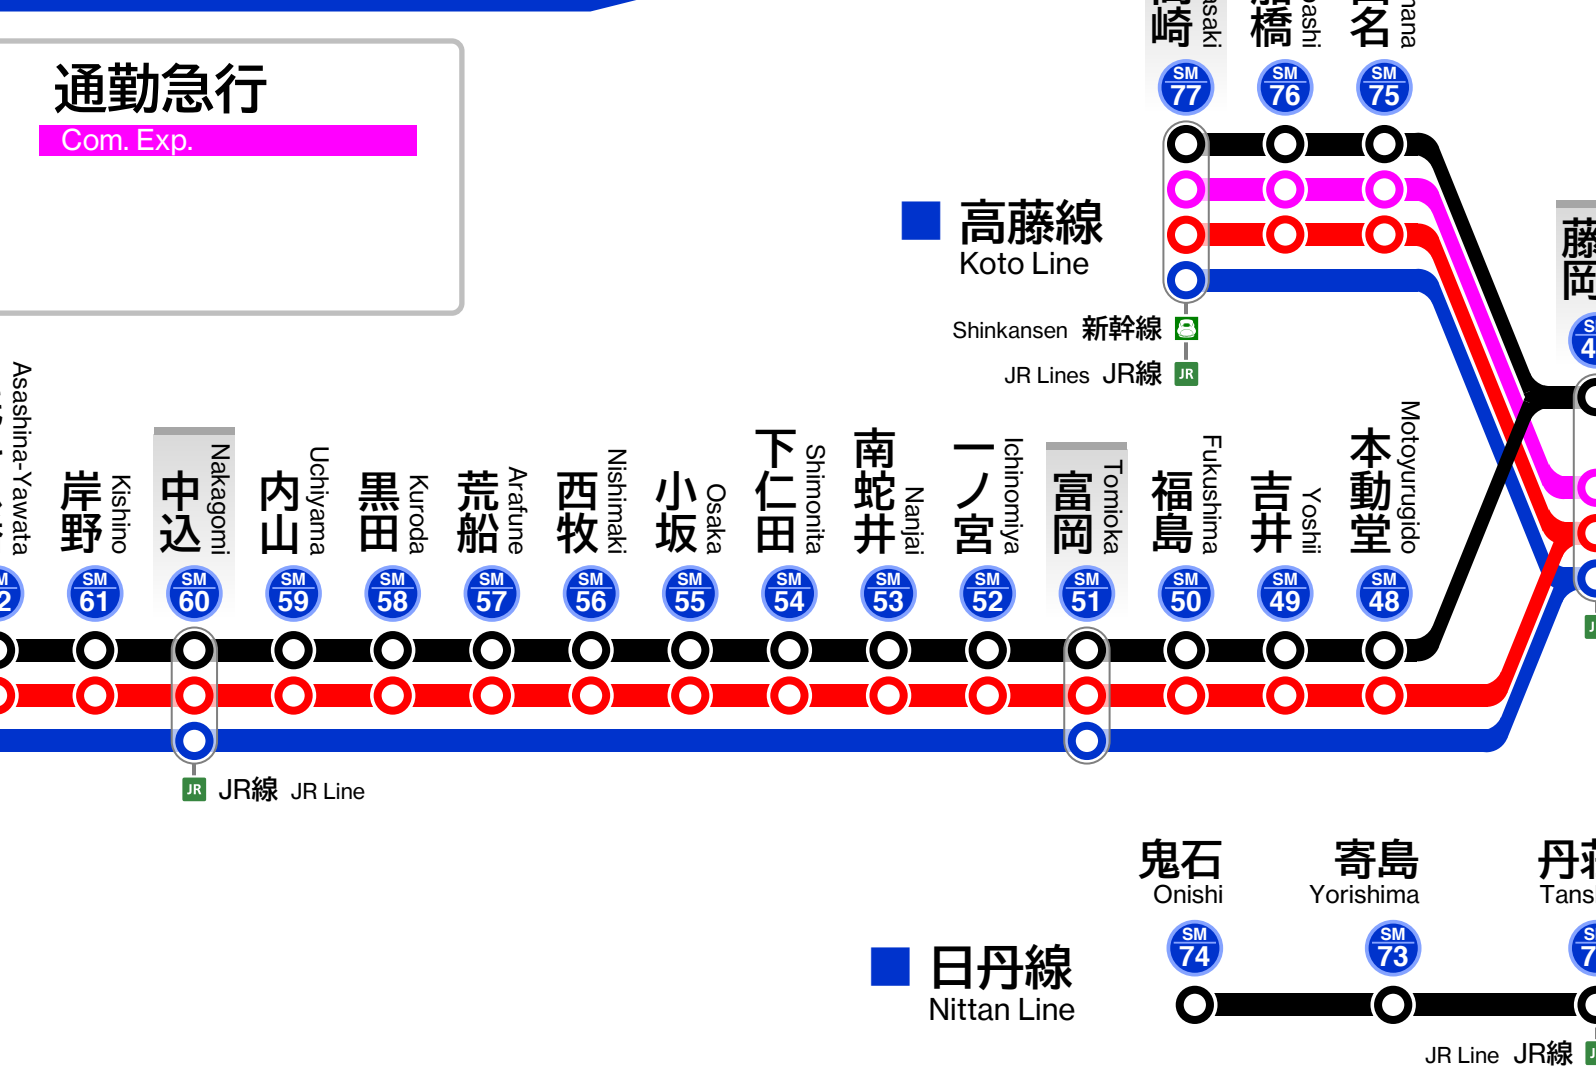

信武鉄道 停車駅案内 Shimmu Line Guide

| 種別 Type | 普通 Local | 準急 Semi Exp. | 通勤急行 Com. Exp. |
|------------|-------------|-----------------|-------------------|
| | | | |
| 種別 Type | 急行 Exp. | 特急 Ltd. Exp. | |
| | | | |

| 種別 Type | 普通 Local | 急行 Exp. | 準特急・区間特急 Semi-Ltd. Exp. / Sec. Ltd. Exp. |
|------------|-------------|------------|---|
| | | | |

- 平日朝 上り方向は通過
- 土休日 日中は停車
- 区間特急は通過
- 区間特急は停車