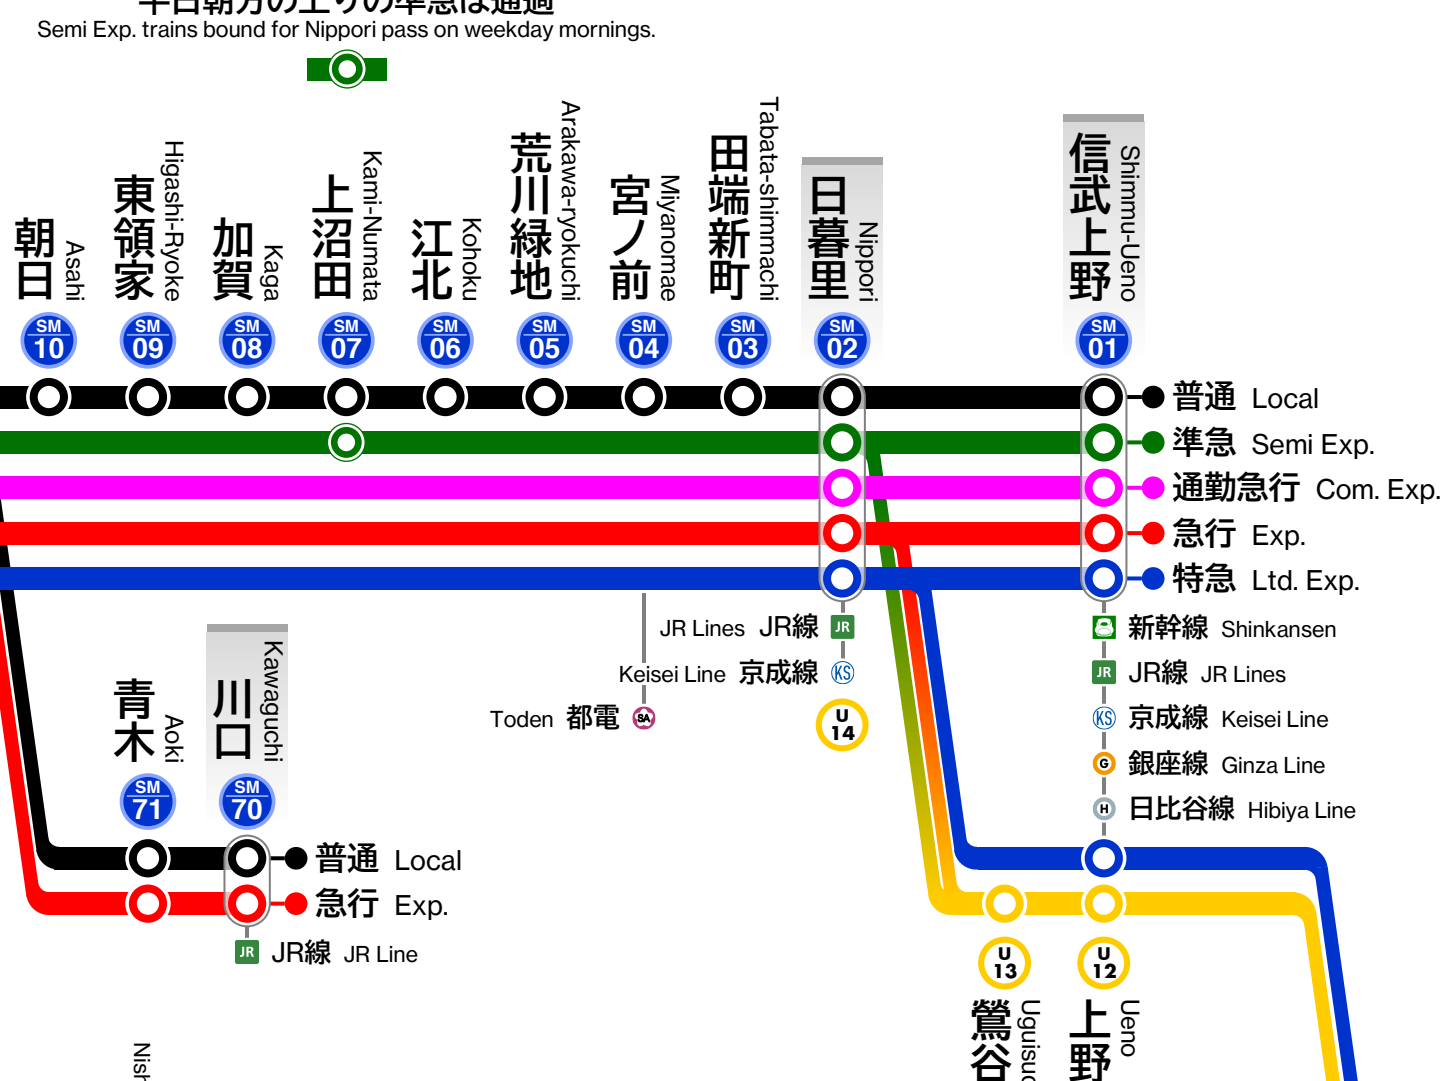

信武鉄道 停車駅案内 Shimmu Line Guide

| 種別 Type | 普通 Local | 準急 Semi Exp. | 通勤急行 Com. Exp. |
|------------|-------------|-----------------|-------------------|
| | | | |
| 種別 Type | 急行 Exp. | 特急 Ltd. Exp. | |
| | | | |

| 種別 Type | 普通 Local | 急行 Exp. | 準特急・区間特急 Semi-Ltd. Exp. / Sec. Ltd. Exp. |
|------------|-------------|------------|---|
| | | | |

- 平日朝 上り方向は通過
- 土休日 日中は停車
- 区間特急は通過
- 区間特急は停車