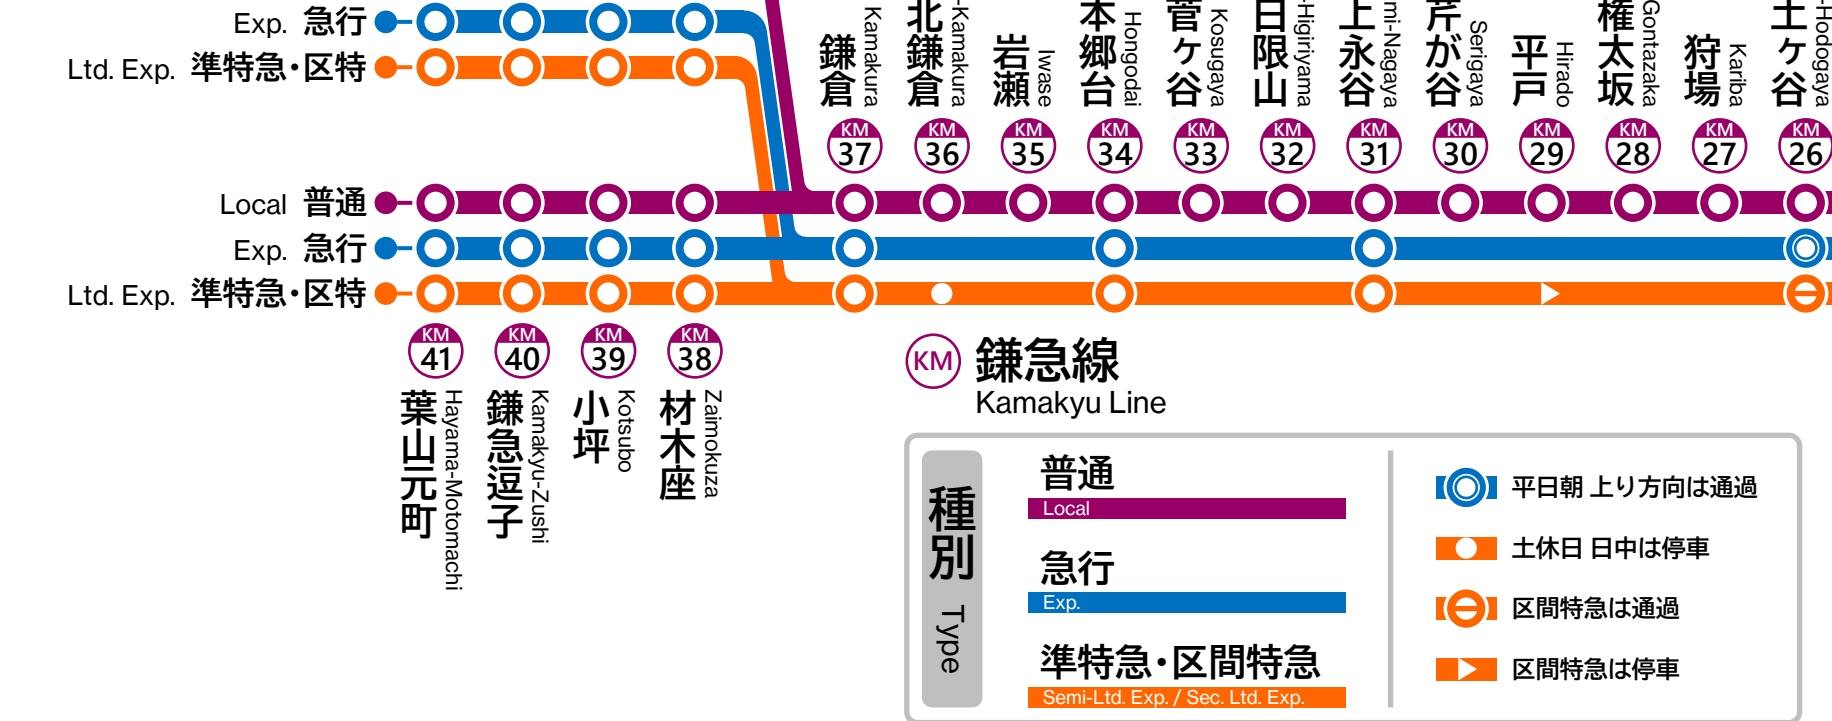

信武鉄道 停車駅案内 Shimmu Line Guide

| 種別 Type | 普通 Local | 準急 Semi Exp. | 通勤急行 Com. Exp. |
|------------|-------------|-----------------|-------------------|
| | | | |
| 種別 Type | 急行 Exp. | 特急 Ltd. Exp. | |
| | | | |

| 種別 Type | 普通 Local | 急行 Exp. | 準特急・区間特急 Semi-Ltd. Exp. / Sec. Ltd. Exp. |
|------------|-------------|------------|---|
| | | | |

- 平日朝 上り方向は通過
- 土休日 日中は停車
- 区間特急は通過
- 区間特急は停車