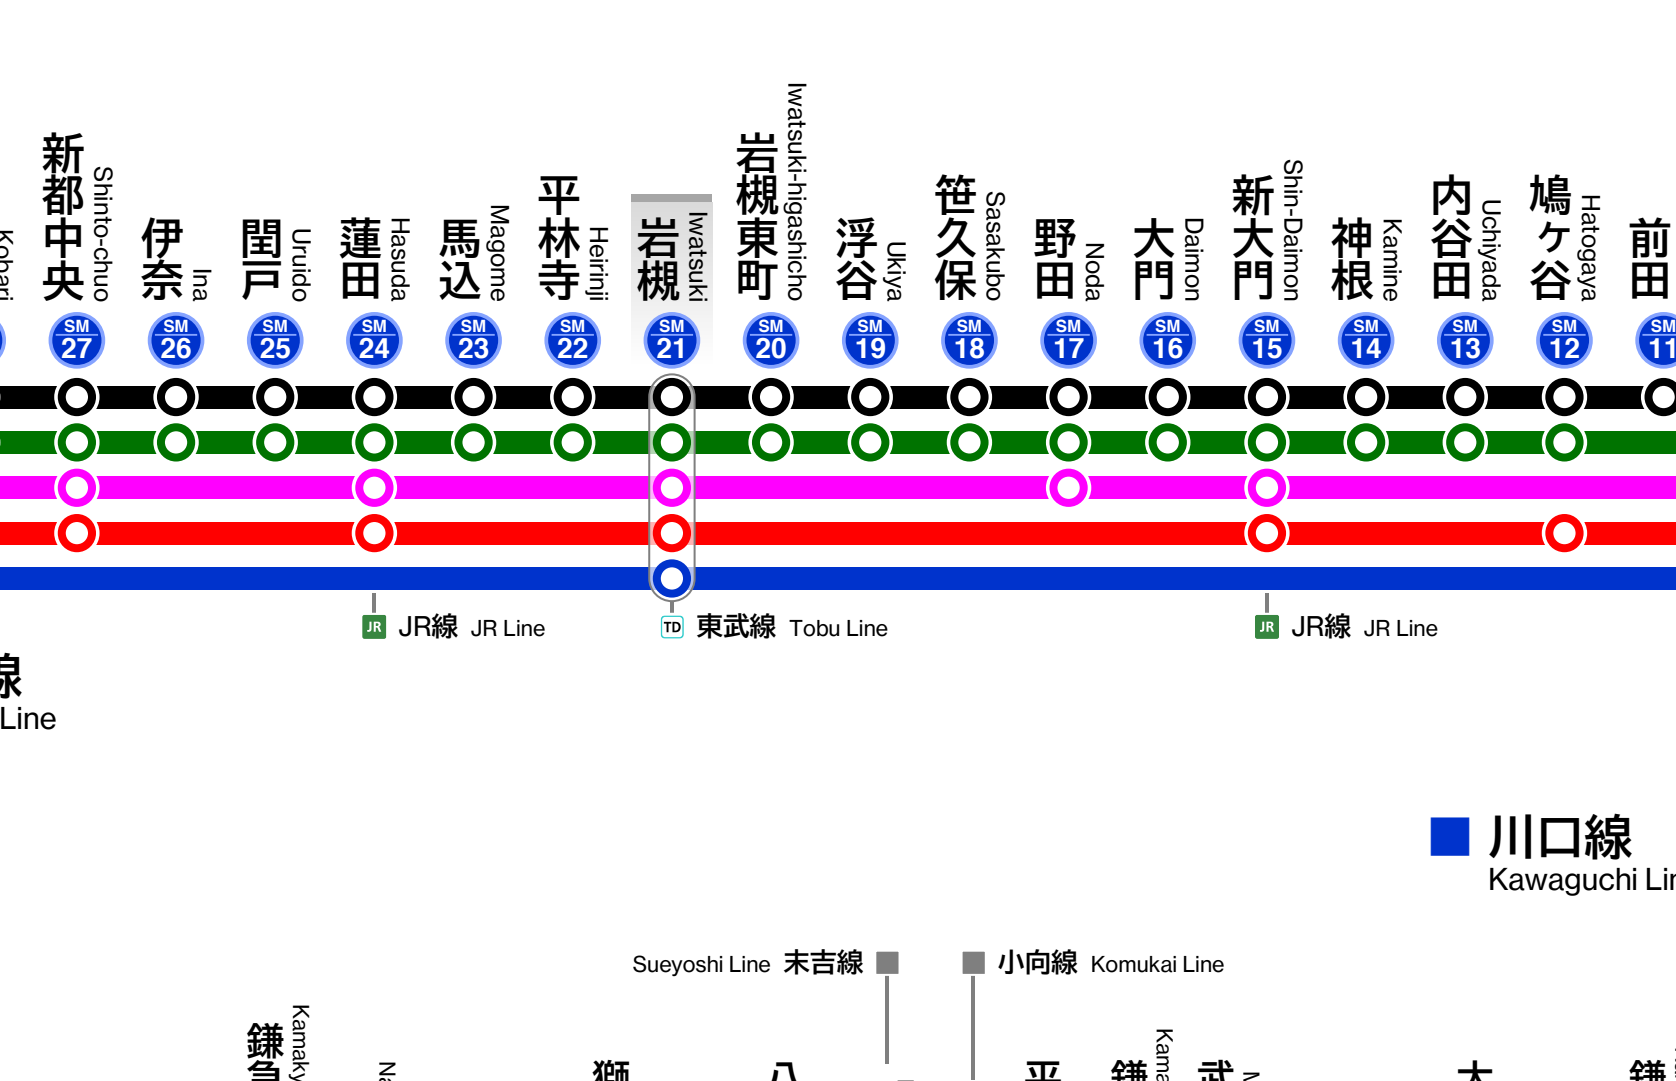

信武鉄道 停車駅案内 Shimmu Line Guide

| 種別 Type | 普通 Local | 準急 Semi Exp. | 通勤急行 Com. Exp. |
|------------|-------------|-----------------|-------------------|
| | | | |
| 種別 Type | 急行 Exp. | 特急 Ltd. Exp. | |
| | | | |

| 種別 Type | 普通 Local | 急行 Exp. | 準特急・区間特急 Semi-Ltd. Exp. / Sec. Ltd. Exp. |
|------------|-------------|------------|---|
| | | | |

- 平日朝 上り方向は通過
- 土休日 日中は停車
- 区間特急は通過
- 区間特急は停車