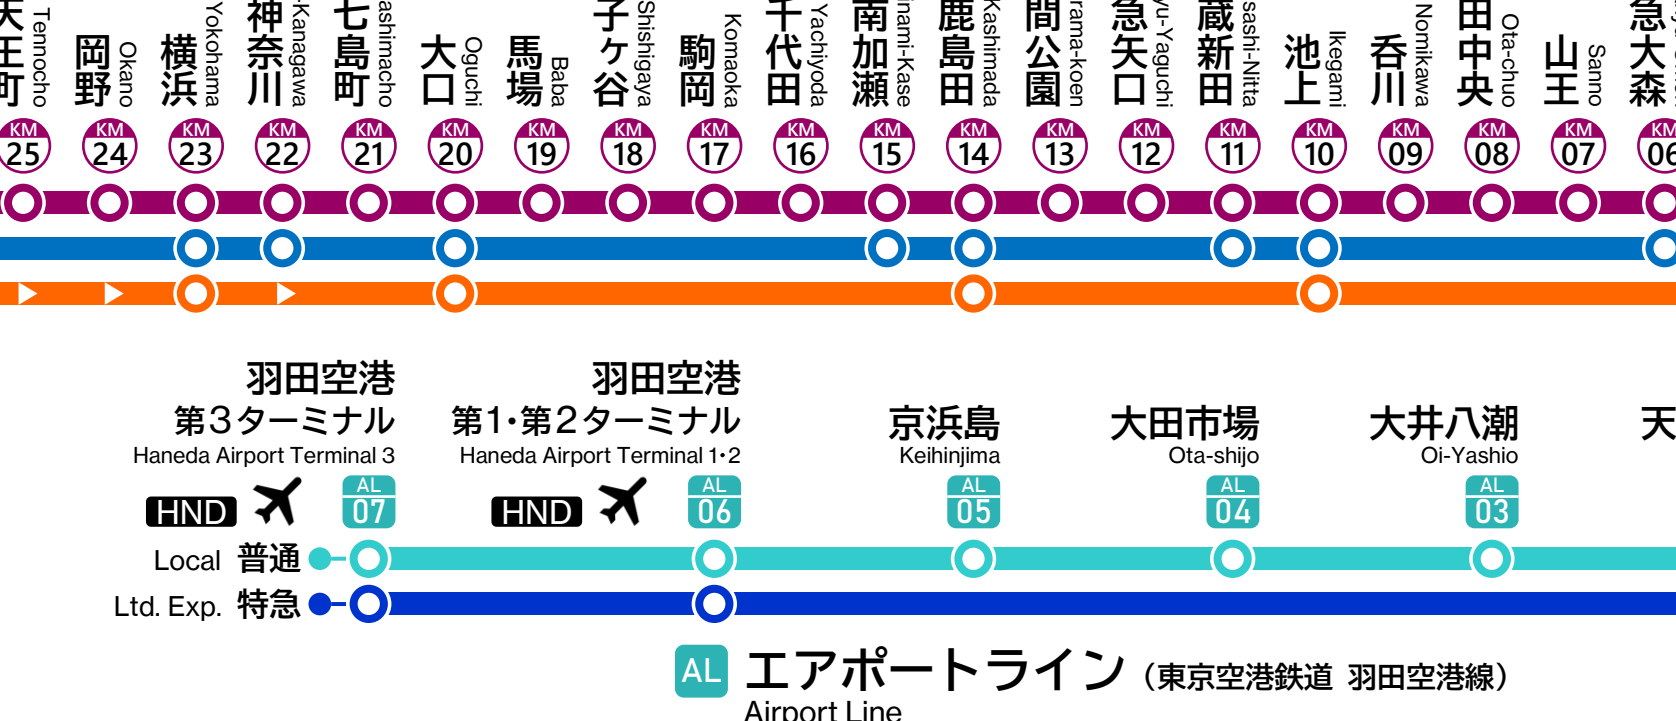

信武鉄道 停車駅案内 Shimmu Line Guide

| 種別 Type | 普通 Local | 準急 Semi Exp. | 通勤急行 Com. Exp. |
|------------|-------------|-----------------|-------------------|
| | | | |
| 種別 Type | 急行 Exp. | 特急 Ltd. Exp. | |
| | | | |

| 種別 Type | 普通 Local | 急行 Exp. | 準特急・区間特急 Semi-Ltd. Exp. / Sec. Ltd. Exp. |
|------------|-------------|------------|---|
| | | | |

- 平日朝 上り方向は通過
- 土休日 日中は停車
- 区間特急は通過
- 区間特急は停車