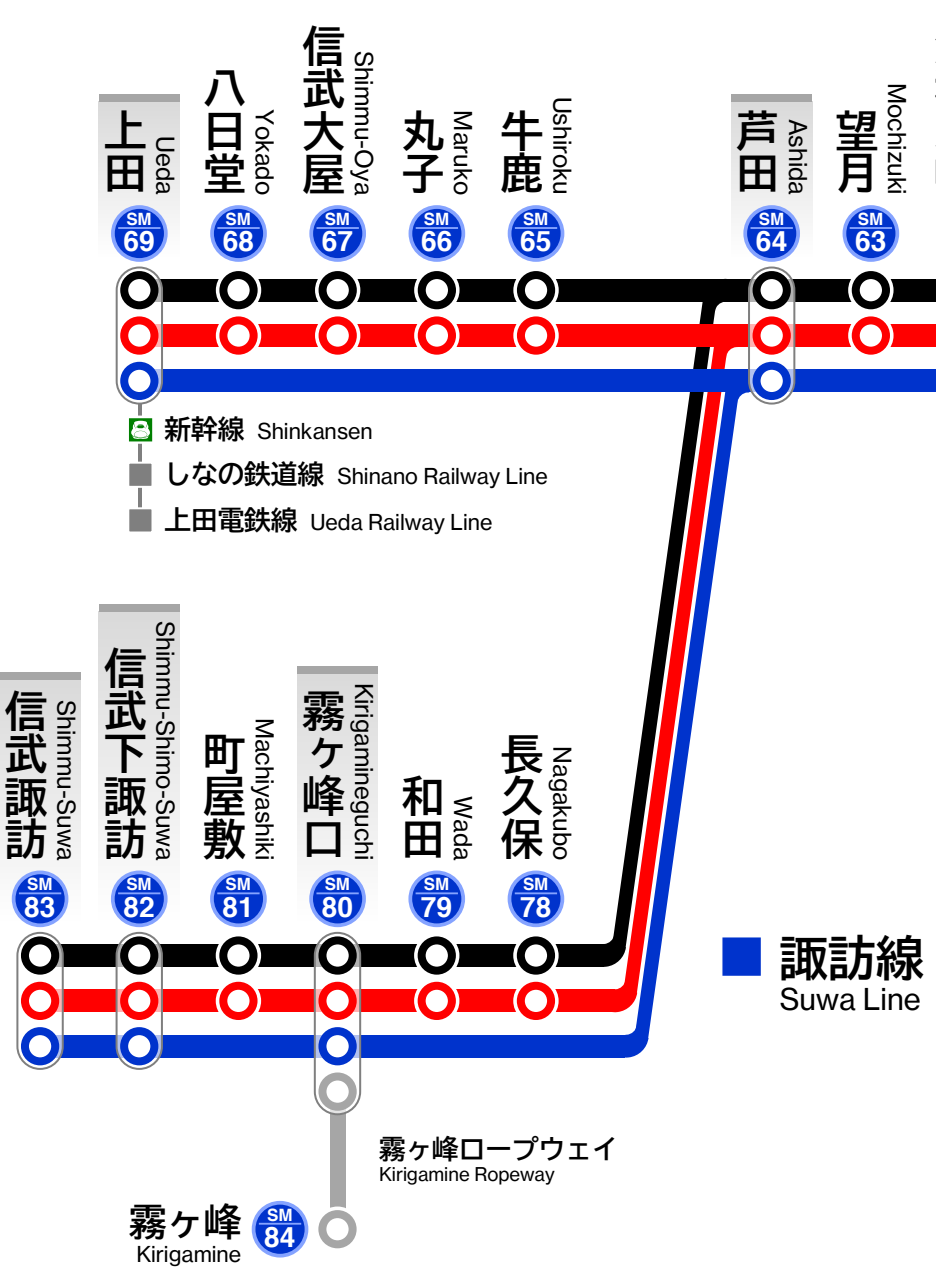

信武鉄道 停車駅案内 Shimmu Line Guide

| 種別 Type | 普通 Local | 準急 Semi Exp. | 通勤急行 Com. Exp. |
|------------|-------------|-----------------|-------------------|
| | | | |
| 種別 Type | 急行 Exp. | 特急 Ltd. Exp. | |
| | | | |

| 種別 Type | 普通 Local | 急行 Exp. | 準特急・区間特急 Semi-Ltd. Exp. / Sec. Ltd. Exp. |
|------------|-------------|------------|---|
| | | | |

- 平日朝 上り方向は通過
- 土休日 日中は停車
- 区間特急は通過
- 区間特急は停車