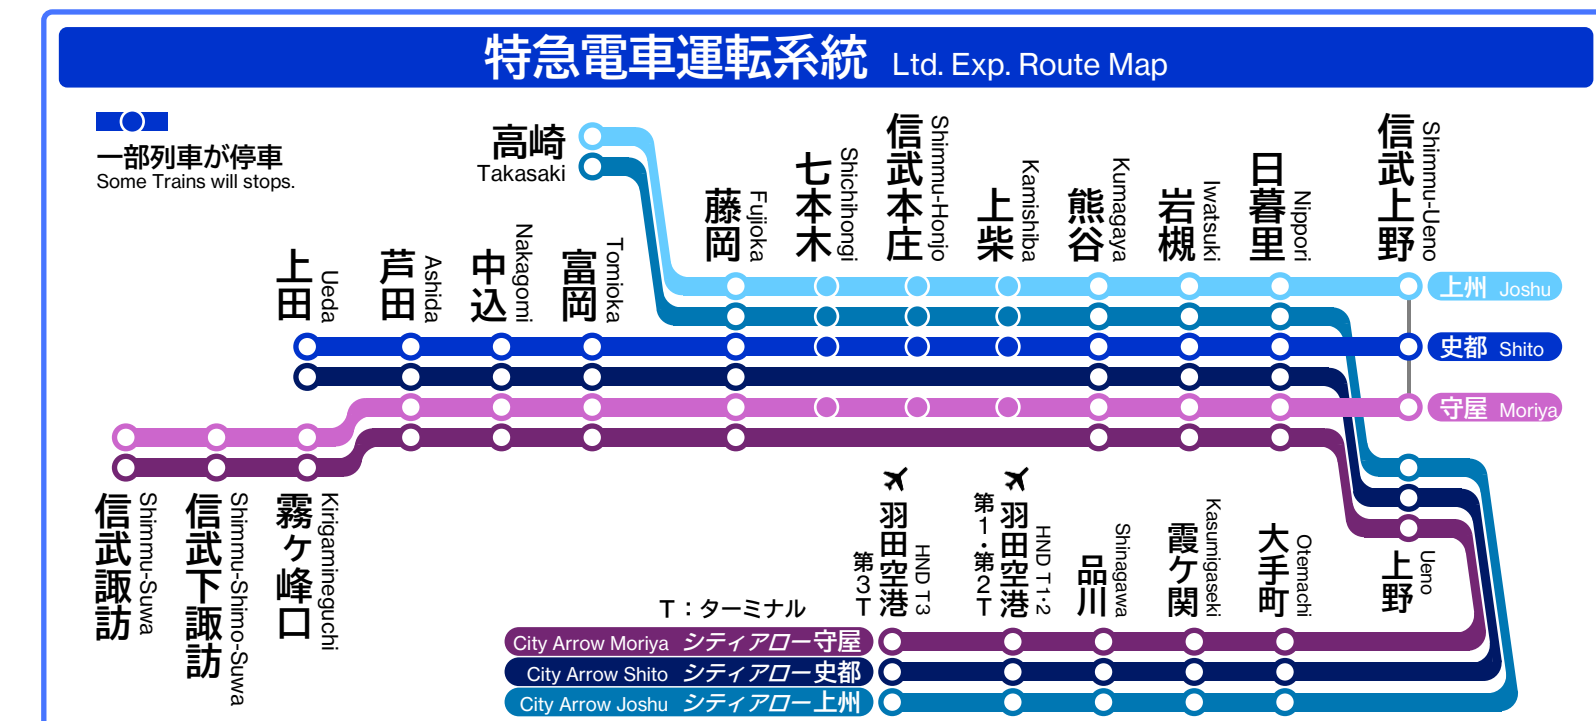

信武鉄道 停車駅案内 Shimmu Line Guide

| 種別 Type | 普通 Local | 準急 Semi Exp. | 通勤急行 Com. Exp. |
|------------|-------------|-----------------|-------------------|
| | | | |
| 種別 Type | 急行 Exp. | 特急 Ltd. Exp. | |
| | | | |

| 種別 Type | 普通 Local | 急行 Exp. | 準特急・区間特急 Semi-Ltd. Exp. / Sec. Ltd. Exp. |
|------------|-------------|------------|---|
| | | | |

- 平日朝 上り方向は通過
- 土休日 日中は停車
- 区間特急は通過
- 区間特急は停車