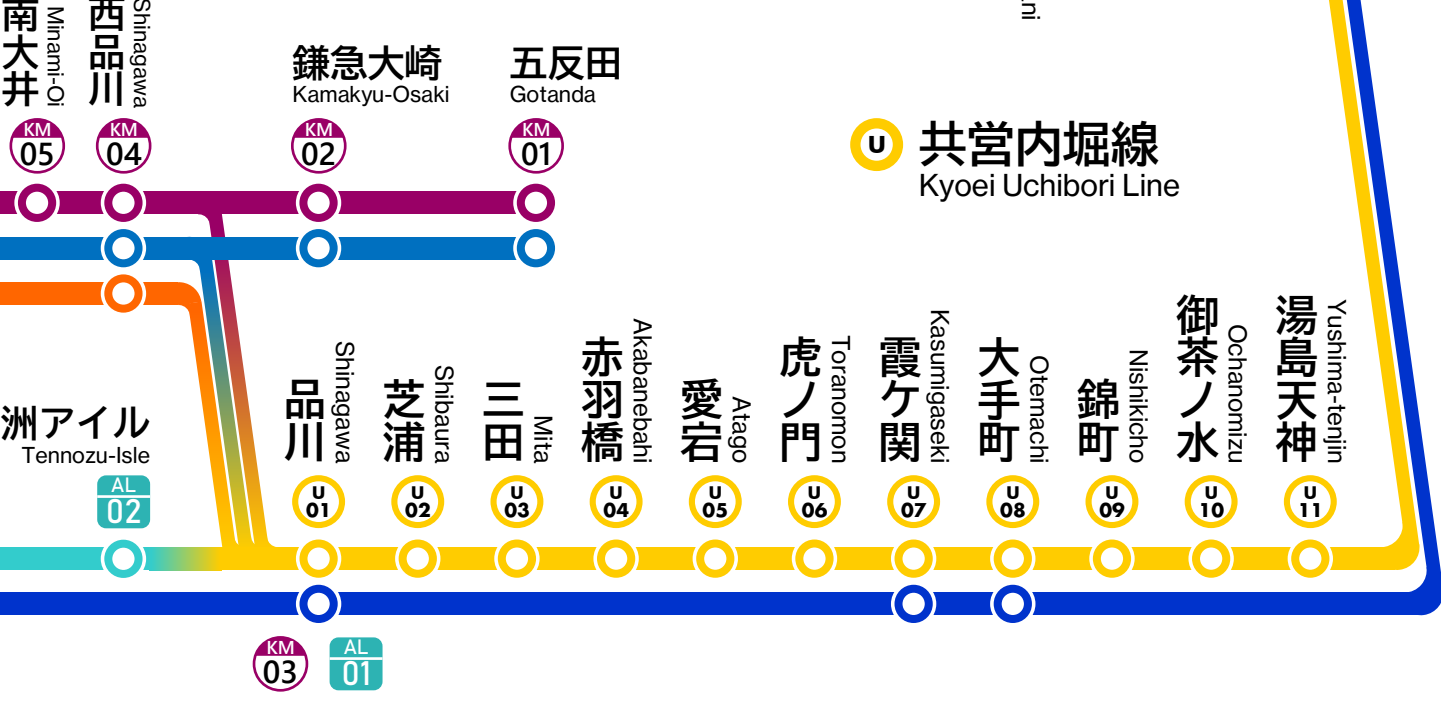

信武鉄道 停車駅案内 Shimmu Line Guide

| 種別 Type | 普通 Local | 準急 Semi Exp. | 通勤急行 Com. Exp. |
|------------|-------------|-----------------|-------------------|
| | | | |
| 種別 Type | 急行 Exp. | 特急 Ltd. Exp. | |
| | | | |

| 種別 Type | 普通 Local | 急行 Exp. | 準特急・区間特急 Semi-Ltd. Exp. / Sec. Ltd. Exp. |
|------------|-------------|------------|---|
| | | | |

- 平日朝 上り方向は通過
- 土休日 日中は停車
- 区間特急は通過
- 区間特急は停車