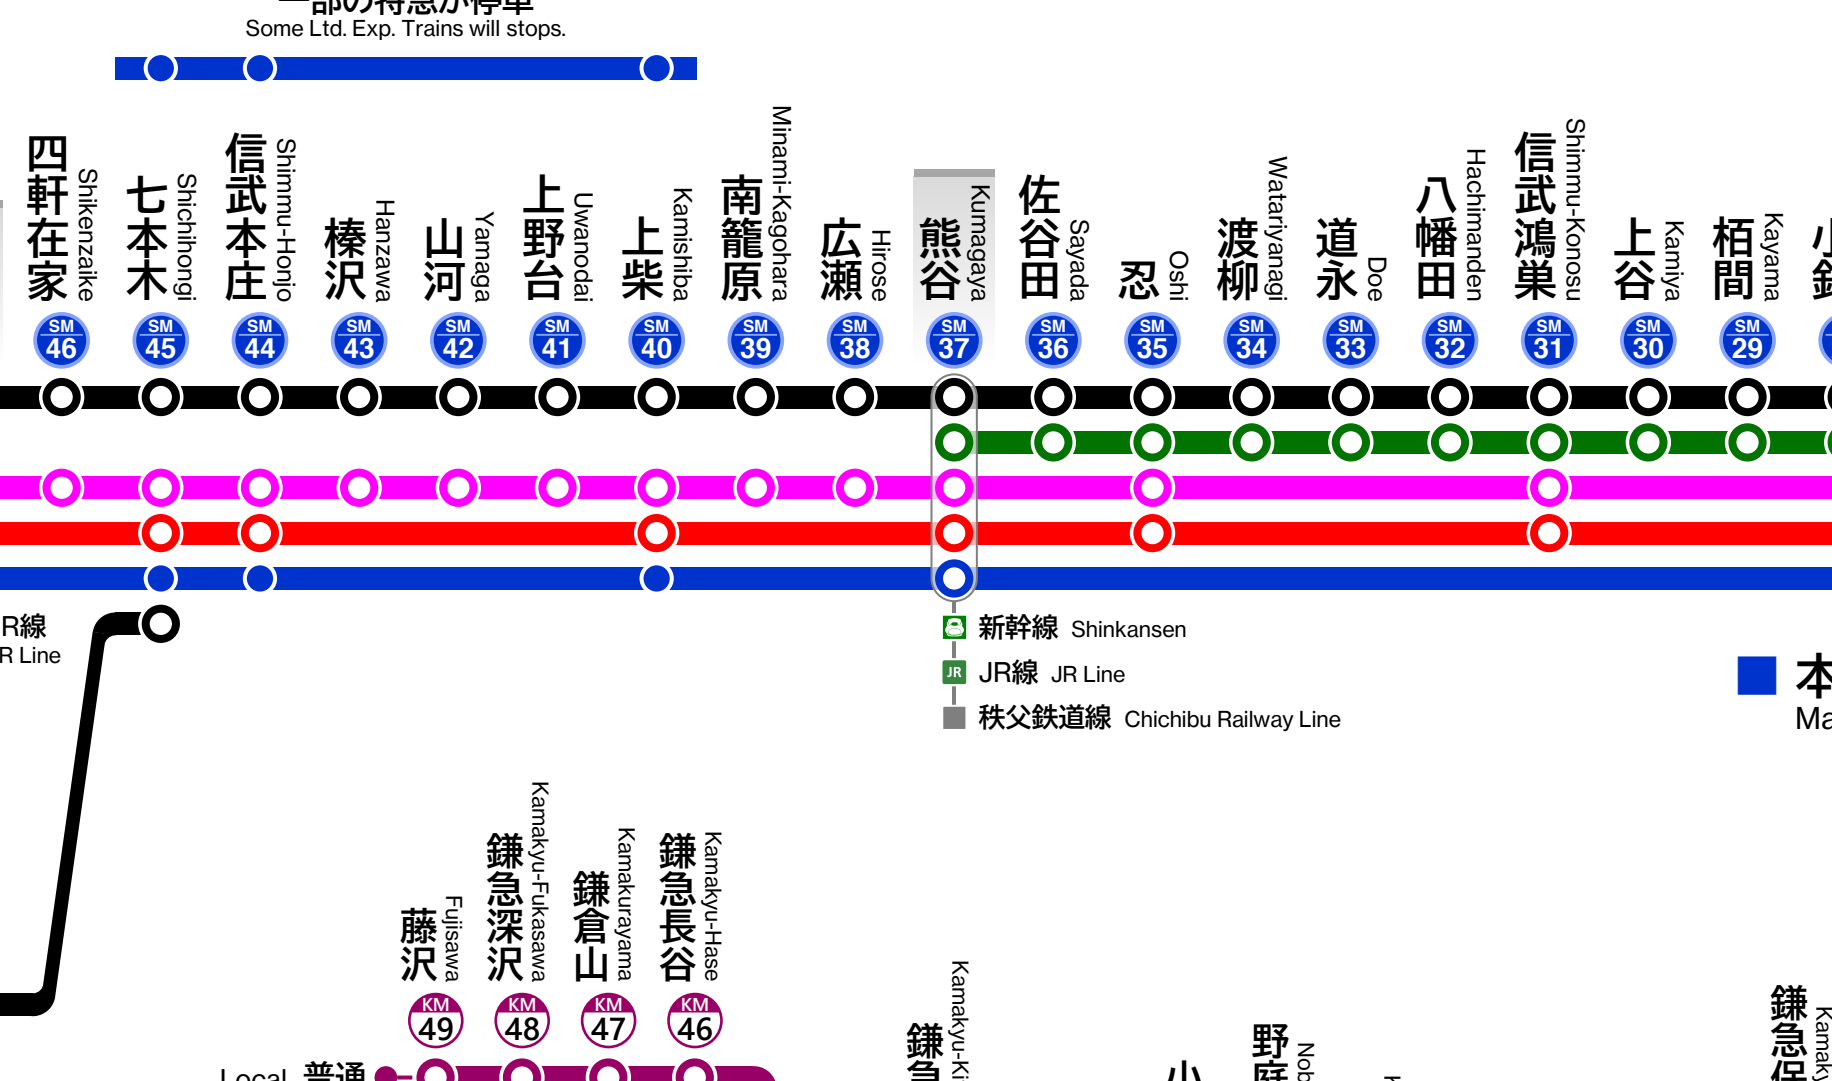

信武鉄道 停車駅案内 Shimmu Line Guide

| 種別 Type | 普通 Local | 準急 Semi Exp. | 通勤急行 Com. Exp. |
|------------|-------------|-----------------|-------------------|
| | | | |
| 種別 Type | 急行 Exp. | 特急 Ltd. Exp. | |
| | | | |

| 種別 Type | 普通 Local | 急行 Exp. | 準特急・区間特急 Semi-Ltd. Exp. / Sec. Ltd. Exp. |
|------------|-------------|------------|---|
| | | | |

- 平日朝 上り方向は通過
- 土休日 日中は停車
- 区間特急は通過
- 区間特急は停車