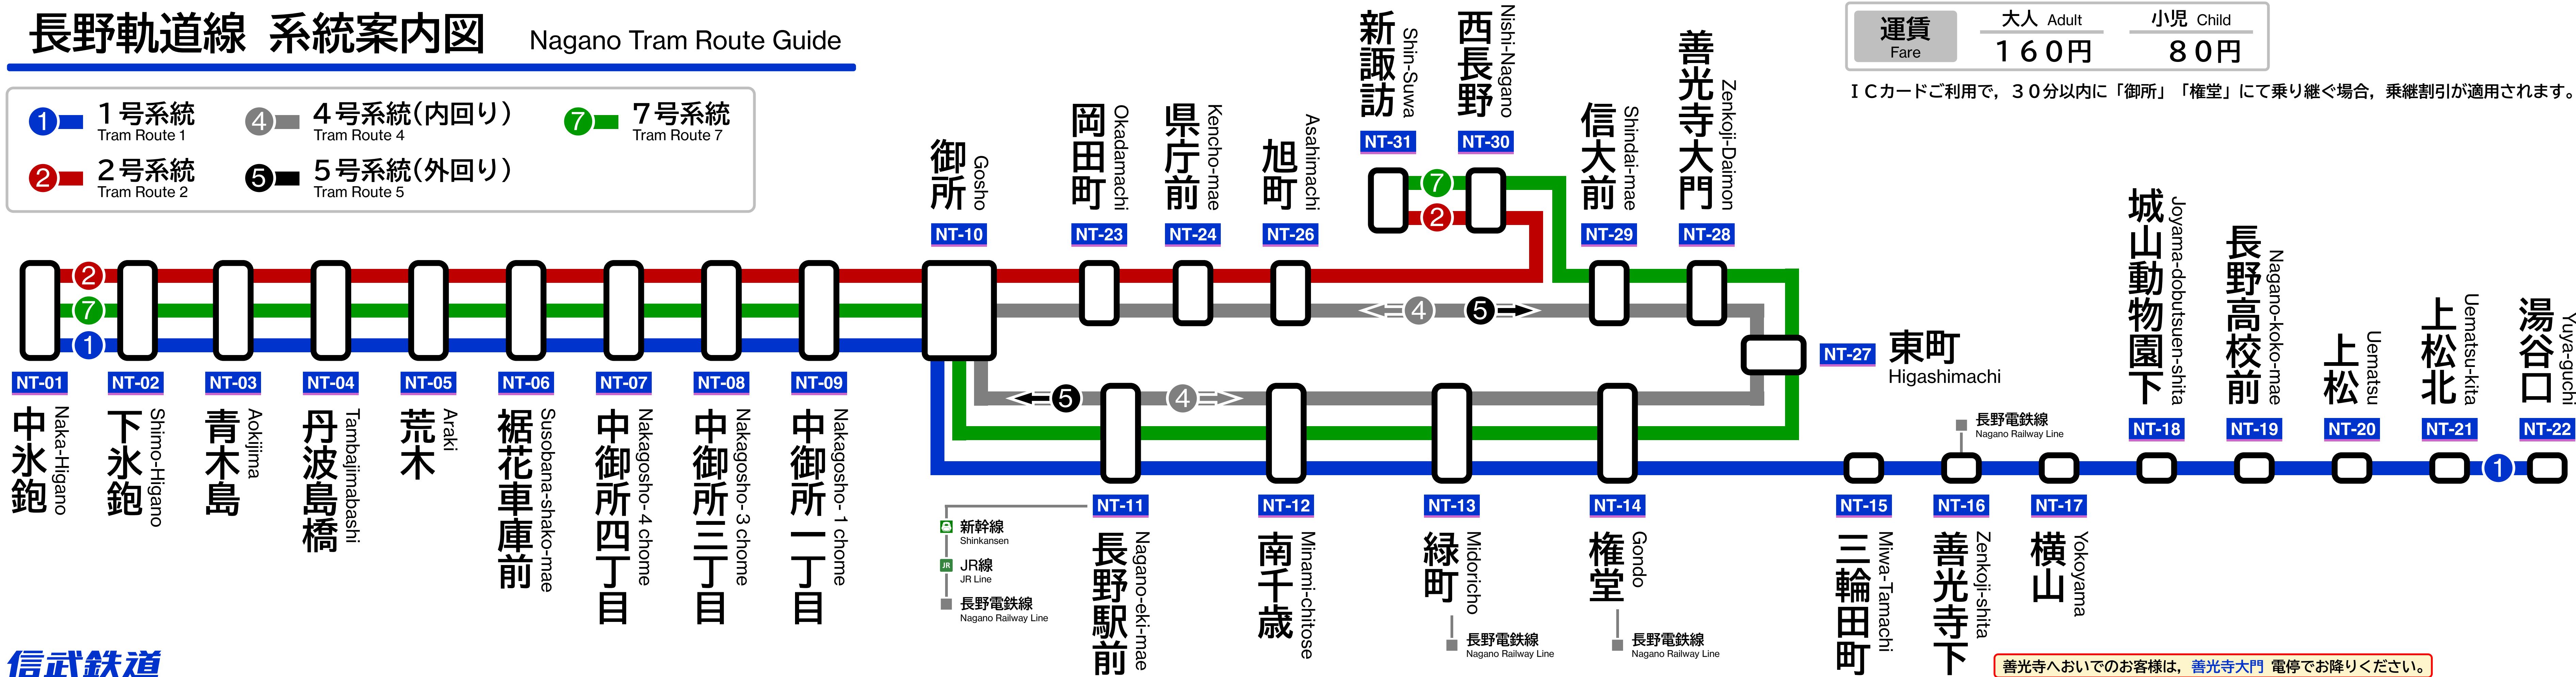

長野軌道線 系統案内図

Nagano Tram Route Guide

1 1号系統 Tram Route 1	4 4号系統(内回り) Tram Route 4	7 7号系統 Tram Route 7
2 2号系統 Tram Route 2	5 5号系統(外回り) Tram Route 5	

運賃 Fare	大人 Adult	小児 Child
	160円	80円

ICカードご利用で、30分以内に「御所」「権堂」にて乗り継ぐ場合、乗継割引が適用されます。

善光寺へおいでのお客様は、善光寺大門 電停でお降りください。